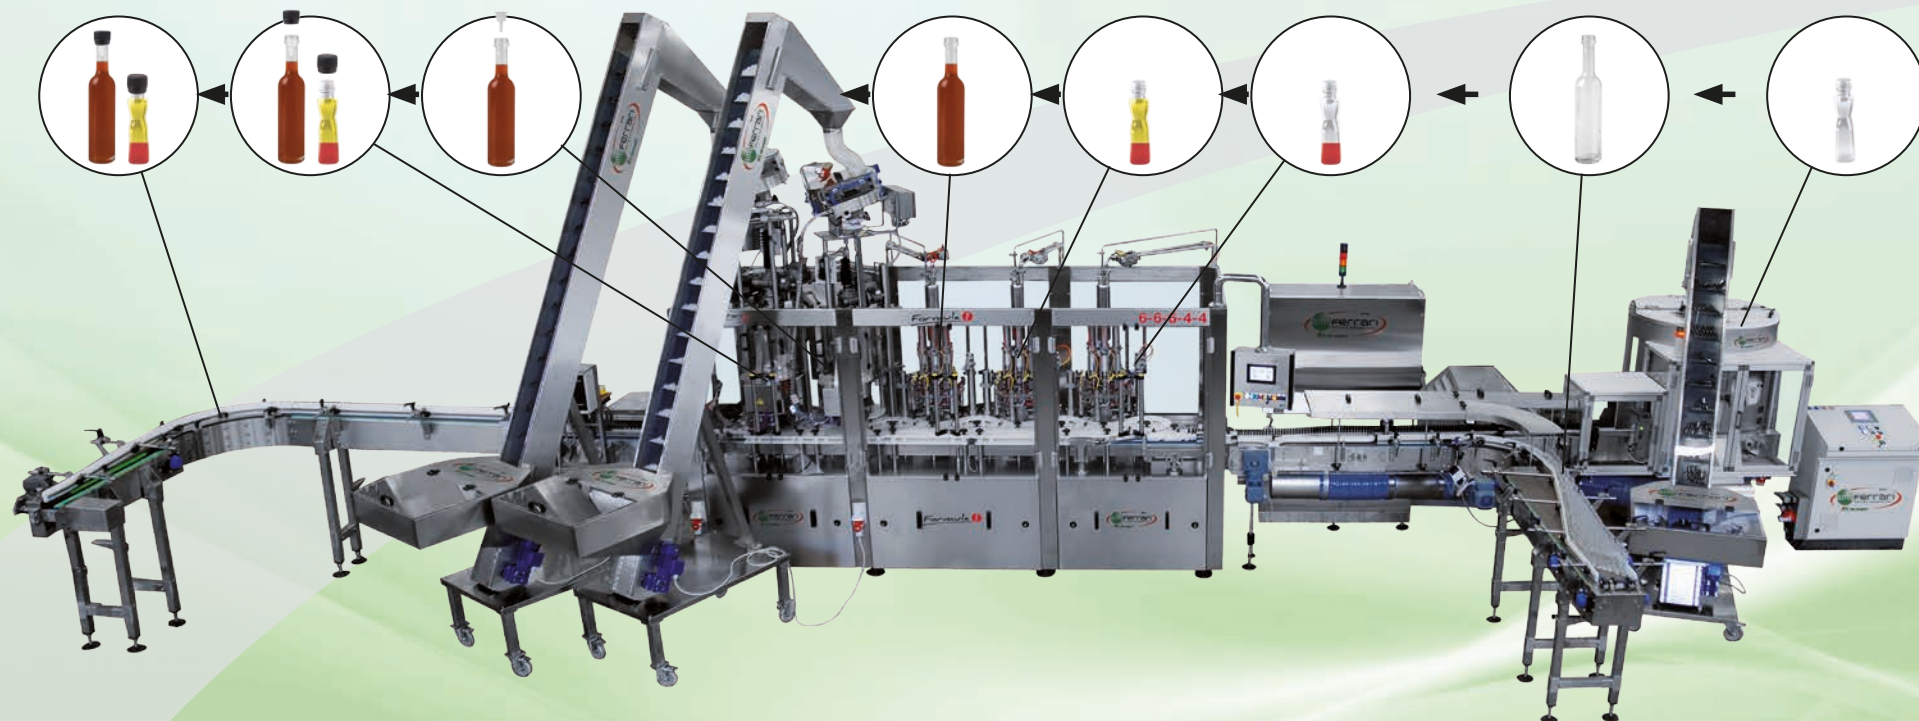

serie
Formula 1
 Galactika

Line di riempimento volumetriche per piccoli formati sia in vetro sia in PET da 20 ml a 200 ml
 Complete volumetric filling line for glass and PET little bottles from 20 ml to 200 ml

Sempre di più il mercato è alla ricerca delle monodosi, oggi non solo per i liquori, ma anche per olio, aceto (condimenti piccanti) e creme. Così Ams Ferrari ha messo a punto un sistema di riempimento innovativo a siringhe, con alta precisione di riempimento, sia per bottiglie in vetro sia per bottiglie in PET. Inoltre, anche per i tipi di chiusura, sono state sviluppate nuove tecnologie con sottotappi dosatori e tappi flip top.

The market is increasingly looking for single doses, today not only for liqueurs, but also oil, vinegar (spicy condiments) and creams. Therefore, Ams Ferrari has developed an innovative system for filling with "syringes", with high filling precision, both for glass and PET bottles.

Moreover, even for the types of closures, new technologies have been developed with undercaps dosers and flip top caps.

ams ferrari s.r.l. via Bazzini, 131 - 41122 Modena ITALY

Tel. +39 059 317238 Fax: +39 059 454276