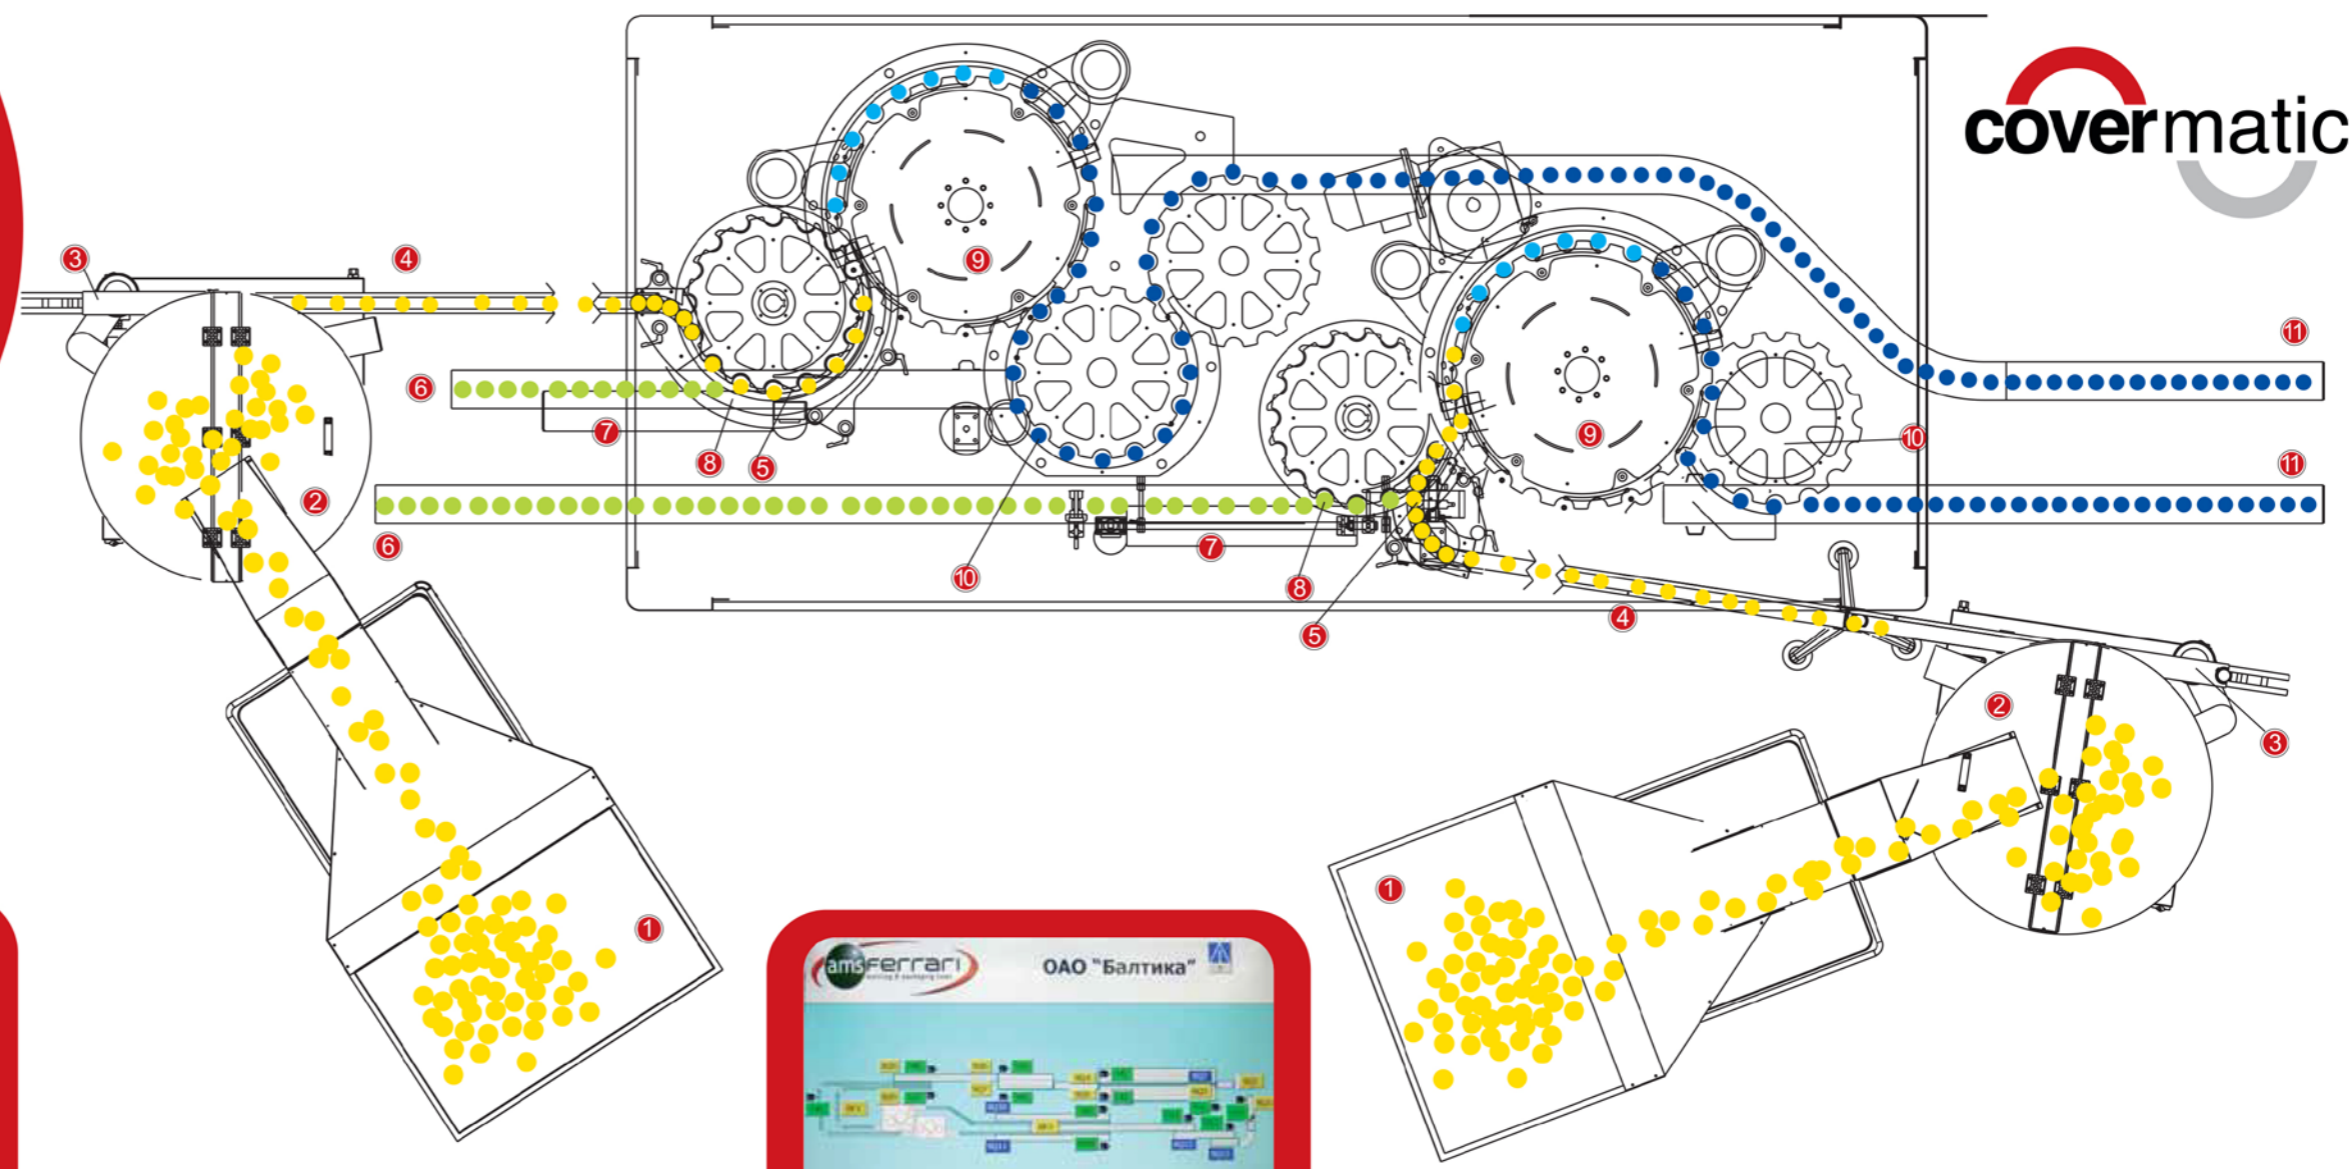

ams ferrari s.r.l. via Bazzini, 131 - 41122 Modena ITALY
Tel. +39 059 317238 Fax: +39 059 454276
info@amsferrari.it - www.amsferrari.it

Dimensioni d'ingombro / Dimension / Габариты :
5.500 x 2.960 x 2.700 h

Modello / Model / Модель	Vel. / Speed / Скорость	Kw / КВт	aria c. / air.c. / Потр.Воздуха
COVERMATIC 20	20.000 Cph /к/час	6,5	200 NL/min
COVERMATIC 40	40.000 Cph /к/час	7,5	400 NL/min
COVERMATIC 60	60.000 Cph /к/час	9	600 NL/min

Legenda / Legend / ОБОЗНАЧЕНИЯ:

protezioni	<i>protections</i>	Защитные крышки
lattine	<i>cans</i>	банки
zona di inserimento protezione	<i>protections inserting zone</i>	Зона передачи крышек
lattine con protezione	<i>protected cans</i>	Банки, укупоренные защитной крышкой
1 elevatore	<i>elevator</i>	элеватор
2 tramoggia-allineatore	<i>hopper-aligner</i>	бункер-ловушка
3 zona di selezione	<i>selecting area</i>	сортировочная зона
4 nastro alimentazione protezioni	<i>protections feeding belt</i>	подающий транспорт для защитных крышек
5 pick and place	<i>pick and place</i>	система "Pick&Place"
6 entrata lattine	<i>cans inlet</i>	вход банок
7 coclea distanziatrice	<i>spacer cochlea</i>	дистанционный шнек
8 stella di ingresso lattine	<i>cans inlet star</i>	входная звездочка для банок
9 giostra di applicazione protezioni	<i>protections inserter carousel</i>	карусель передачи защитных крышек
10 stella di uscita lattine con protezione	<i>protected cans outlet star</i>	выходная звездочка для укупоренных защитной крышкой банок
11 uscita lattine con protezione	<i>protected cans outlet</i>	выход укупоренных защитной крышкой банок