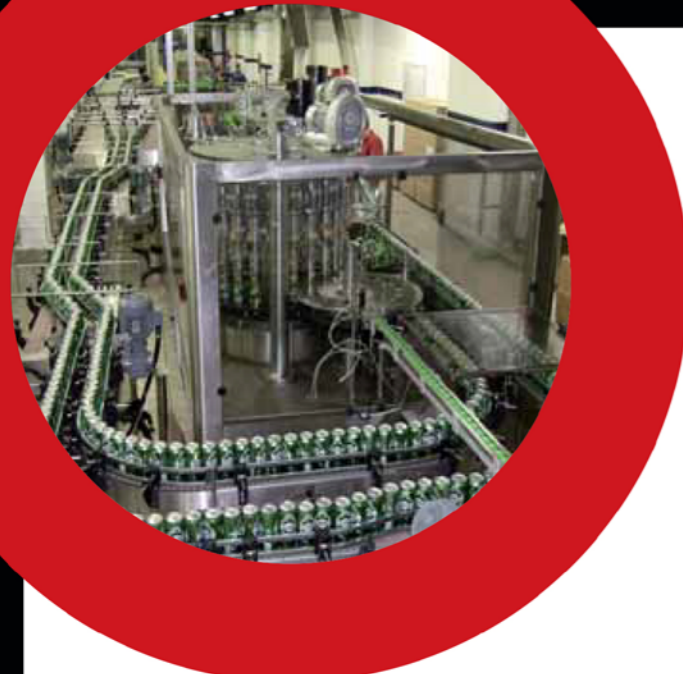

Dimensioni d'ingombro / Dimension / Габариты :
5.500 x 2.960 x 2.700 h

Modello / Model / Модель	Vel. / Speed / Скорость	Kw / КВт	aria c. / air.c. / Потр.Воздуха
COVERMATIC 20	20.000 Cph /к/час	6,5	200 NL/min
COVERMATIC 40	40.000 Cph /к/час	7,5	400 NL/min
COVERMATIC 60	60.000 Cph /к/час	9	600 NL/min

Legenda / Legend / ОБОЗНАЧЕНИЯ:

protezioni	<i>protections</i>	Защитные крышки
lattine	<i>cans</i>	банки
zona di inserimento protezione	<i>protections inserting zone</i>	Зона передачи крышек
lattine con protezione	<i>protected cans</i>	Банки, укупоренные защитной крышкой
1 elevatore	<i>elevator</i>	элеватор
2 tramoggia-allineatore	<i>hopper-aligner</i>	бункер-ловушка
3 zona di selezione	<i>selecting area</i>	сортировочная зона
4 nastro alimentazione protezioni	<i>protections feeding belt</i>	подающий транспорт для защитных крышек
5 pick and place	<i>pick and place</i>	система "Pick&Place"
6 entrata lattine	<i>cans inlet</i>	вход банок
7 coclea distanziatrice	<i>spacer cochlea</i>	дистанционный шнек
8 stella di ingresso lattine	<i>cans inlet star</i>	входная звездочка для банок
9 giostra di applicazione protezioni	<i>protections inserter carousel</i>	карусель передачи защитных крышек
10 stella di uscita lattine con protezione	<i>protected cans outlet star</i>	выходная звездочка для укупоренных защитной крышкой банок
11 uscita lattine con protezione	<i>protected cans outlet</i>	выход укупоренных защитной крышкой банок