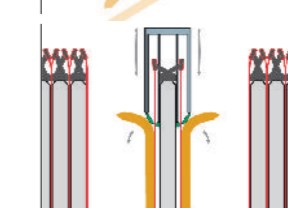

## Полностью автоматическая промывка фильтровальной ткани

- давление промывки до 100 бар
- превосходная защита от разбрызгивания воды

## Помощь при выгрузке

Легкая: встряхивание ткани

Средняя: распорный хомут

Сильная: скребковое устройство