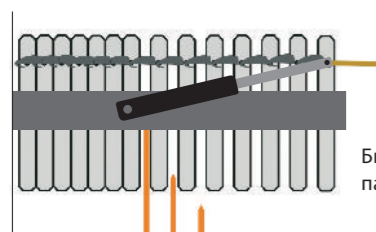

Сцепление по 4 плиты

Быстрое раскрытие пакета плит