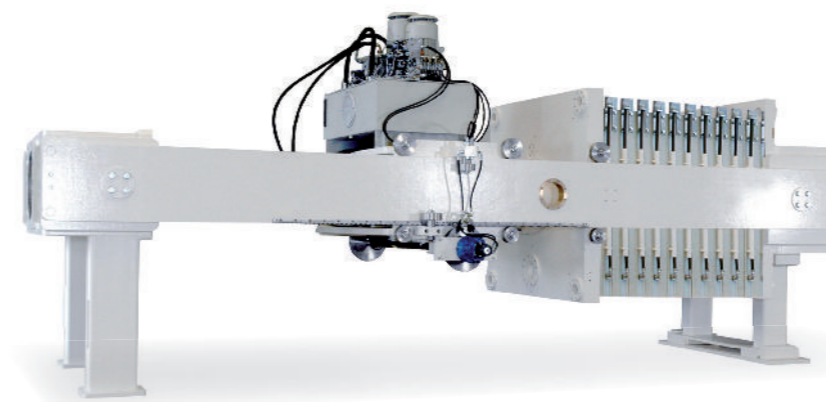

# Фильтрпрессы АНДРИТЦ с подвеской плит на боковых балках – передовые фильтры с полностью автоматическим режимом работы

Приобретение компаний R&B и Netzsch Filtrationstechnik (Нем Филтрацион-стехник) позволило АНДРИТЦ стать ведущим поставщиком фильтрпрессов отличающихся высоким качеством исполнения и отлично зарекомендовавших себя на мировом рынке, которые используются как в коммунальном хозяйстве, так и в промышленном производстве. Поставив более 10.000 фильтрпрессов, Андритц имеет боль-

шой опыт фильтрации различных сред и ряд Know-How. Запатентованное скребковое устройство гарантирует полностью автоматический режим работы даже при сильно прилипающих осадках. Для открытия и закрытия пакета плит фильтрпресса целиком используется передвижная стойка цилиндрических

Перемещение плит с регулируемой с помощью гидравлики скоростью.

Простой захват

Сцепление по 4 плиты

Быстрое раскрытие пакета плит

Быстрая разгрузка для горной промышленности

Андритц гарантирует полностью автоматический режим работы даже для сильно прилипающих осадков

Скребокное устройство в комбинации с системой промывки ткани