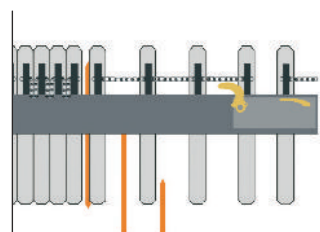

Простой захват