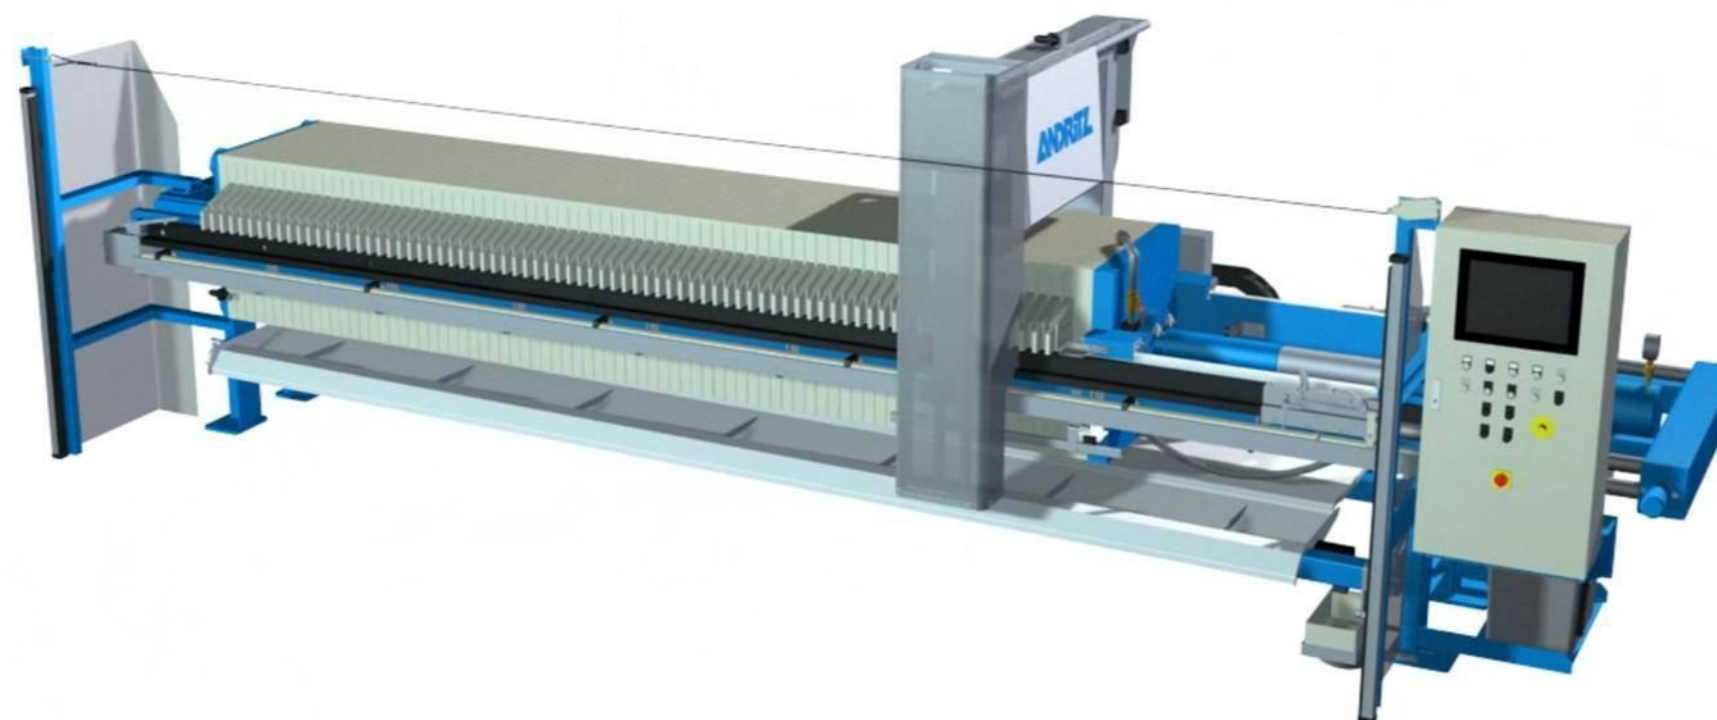

Перемещение плит с регулируемой с помощью гидравлики скоростью.

Простой захват

Сцепление по 4 плиты

Быстрое раскрытие пакета плит

Быстрая разгрузка для горной промышленности

Андритц гарантирует полностью автоматический режим работы даже для сильно прилипающих осадков

Скребокное устройство в комбинации с системой промывки ткани