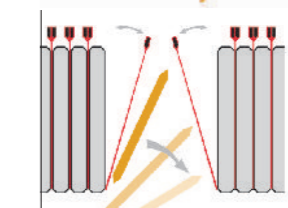

Легкая: встряхивание ткани