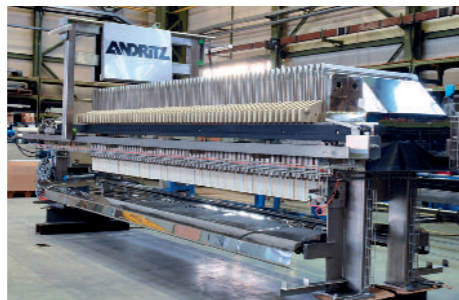

Пищевая промышленность и фармацевтика