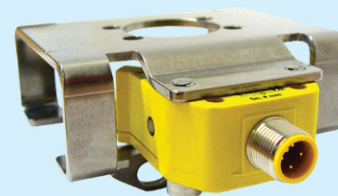

M&S Armaturen GmbH

PARTNER STATT LIEFERANT.

Mehr Erfolg mit M&S-Produkten:

**Konsolen**

und

**Schaltnocken**

zur Ausrüstung von Scheibenventilen SV04 und Classic mit einem Doppelsensor

Doppelsensor:

- Kompakteres und handlicheres Design, da zwei Rückmeldungen in einem Initiator integriert sind
- Vermeidung zusätzlicher Kabel

M&S Armaturen GmbH  
Industriestraße 24 - 26 · 26446 Friedeburg · Germany  
fon +49 4465 807-0 · fax +49 4465 807-40  
mail: info@ms-armaturen.de · www.ms-armaturen.de