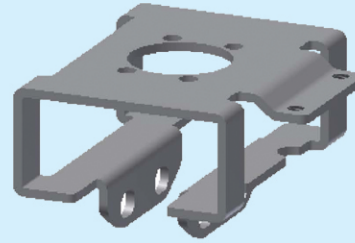

M&S Armaturen GmbH

PARTNER STATT LIEFERANT.

Mehr Erfolg mit M&S-Produkten:

**Konsolen**

und

**Schaltnocken**

zur Ausrüstung von Scheibenventilen SV04 und Classic mit einem Doppelsensor

Doppelsensor:

- Kompakteres und handlicheres Design, da zwei Rückmeldungen in einem Initiator integriert sind
- Vermeidung zusätzlicher Kabel

M&S Armaturen GmbH  
Industriestraße 24 - 26 · 26446 Friedeburg · Germany  
fon +49 4465 807-0 · fax +49 4465 807-40  
mail: info@ms-armaturen.de · www.ms-armaturen.de