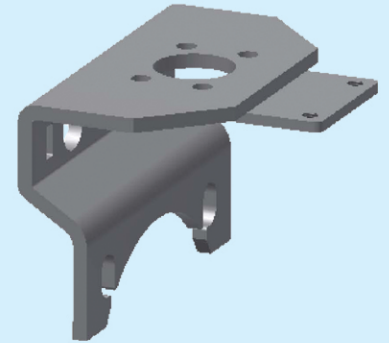

M&S Armaturen GmbH

PARTNER STATT LIEFERANT.

Mehr Erfolg mit M&S-Produkten:

**Konsolen**

und

**Schaltnocken**

zur Ausrüstung von Scheibenventilen SV04 und Classic mit einem Doppelsensor

Doppelsensor:

- Kompakteres und handlicheres Design, da zwei Rückmeldungen in einem Initiator integriert sind
- Vermeidung zusätzlicher Kabel

M&S Armaturen GmbH  
Industriestraße 24 - 26 · 26446 Friedeburg · Germany  
fon +49 4465 807-0 · fax +49 4465 807-40  
mail: info@ms-armaturen.de · www.ms-armaturen.de